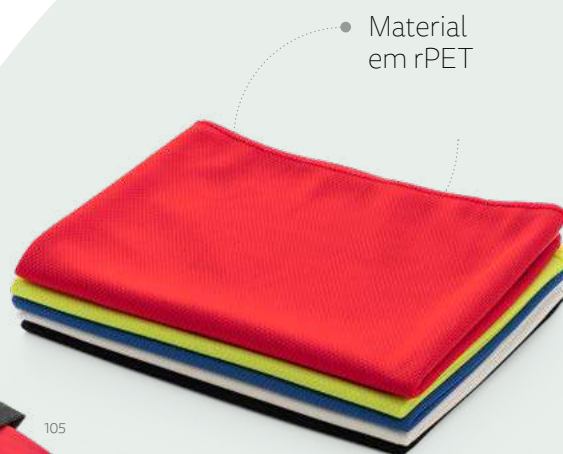

PACK'IN **.478**

Artx — 99968

Toalha de desporto em poliamida e poliéster. Toalha refrescante, quando molhada permanece fria durante algumas horas. Se aquecer, basta abanar, reativando a sua frescura. Toalha reutilizável, lavável na máquina de lavar roupa.

Toalha: 300 x 800 mm

TRS – 200 x 150 mm

Un.	1	50	250	500	2500
€	2,45	2,42	2,38	2,32	2,26