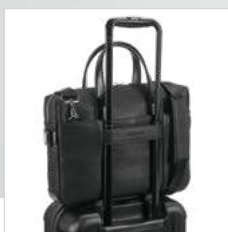

Encaixe para trolley