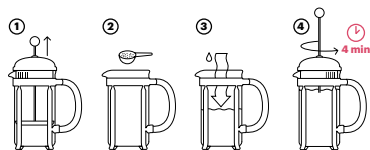

MADE IN EUROPE

Café

Uma gama de produtos para que possa disfrutar de um café perfeitamente preparado, seja em casa ou em viagem!