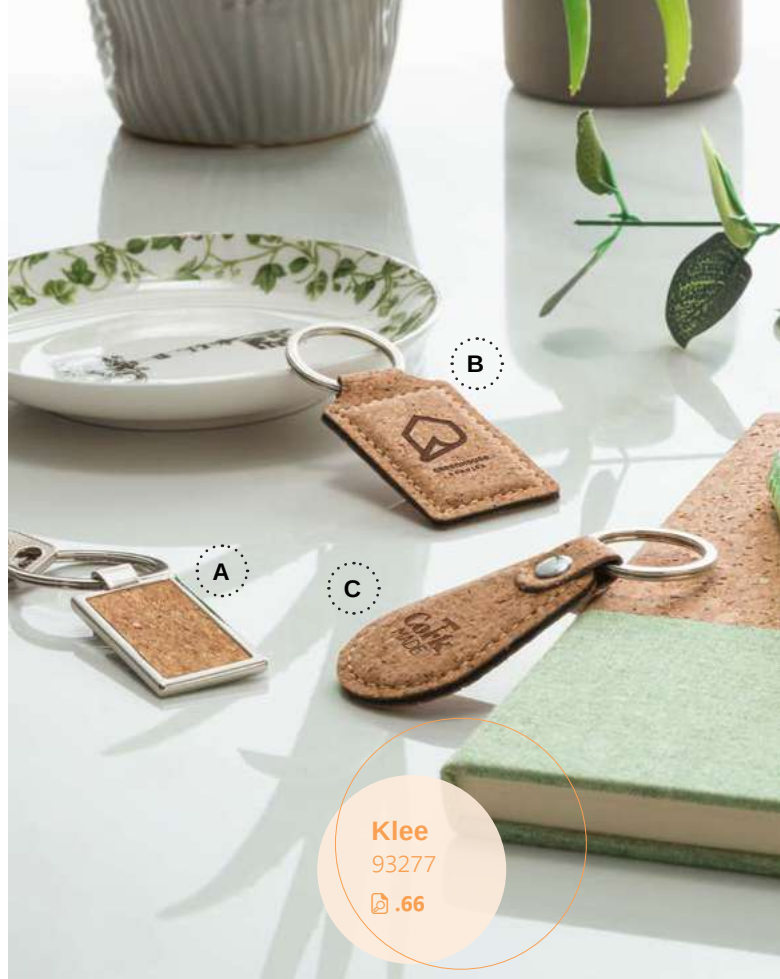

B

A

C

Klee
93277

.66