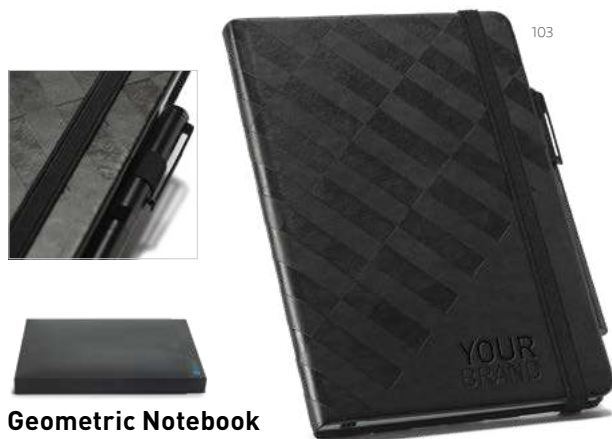

A5 **Geometric Notebook**
93596

O Geometric é um bloco de notas A5 com capa rígida em imitação de pele com 256 páginas pautadas em papel proveniente de gestão florestal sustentável. O design da sua capa foi inspirado em figuras geométricas baseadas em padrões de ilusão ótica. A banda elástica, que permite fechar o bloco de notas, o marcador de livros e o suporte de esferográfica (não incluída) reforçam a utilidade deste bloco de notas. Mais do que um bloco de notas, é um suporte para comunicação de emoções. Algo muito pessoal e único. Fornecido em caixa de oferta.

📏 Bloco: 140 x 210 mm | Caixa: 175 x 25 x 265 mm

✂️ HTS – 40 x 30 mm

Un.	1	10	25
€	13,72	13,31	12,90