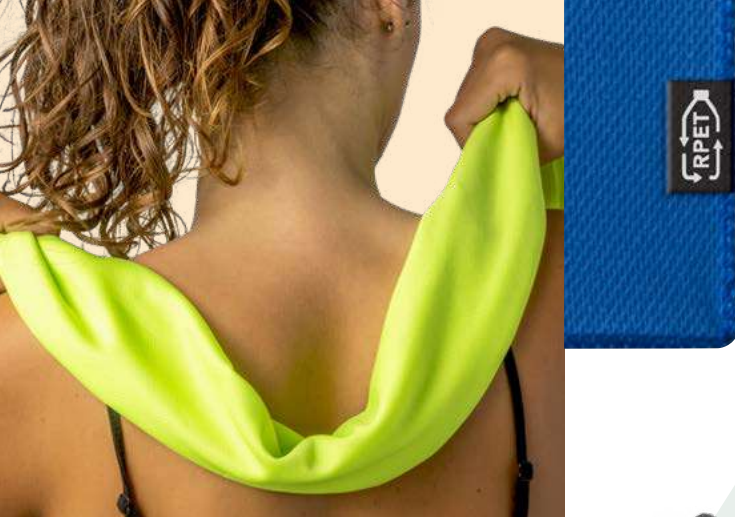

rPET **ecológico** **PACK'IN** **.478**

Bernal — 99969

Toalha de desporto refrescante em rPET. Fornecida numa bolsa preta em non-woven. Toalha reutilizável, lavável na máquina de lavar roupa.

Toalha: 300 x 800 mm | Bolsa: 100 x 200 mm

TRS – 200 x 200 mm

Un.	1	50	250	500	2500
€	2,97	2,93	2,88	2,81	2,73