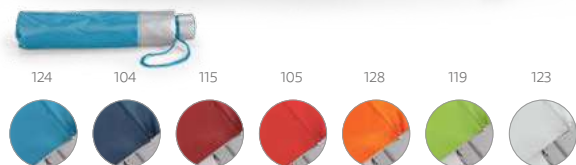

Tigot — 99135

Guarda-chuva em poliéster 190T dobrável em 3 secções e de abertura manual. Guarda-chuva prático e leve. Disponível numa variada gama de cores, com interior em cinzento. Fornecido em bolsa.

Guarda-chuva: Ø960 x 240 mm | Bolsa: Ø40 x 225 mm

TRS – 200 x 120 mm

Un.	1	25	50	100	1000
€	7,09	6,98	6,87	6,70	6,52