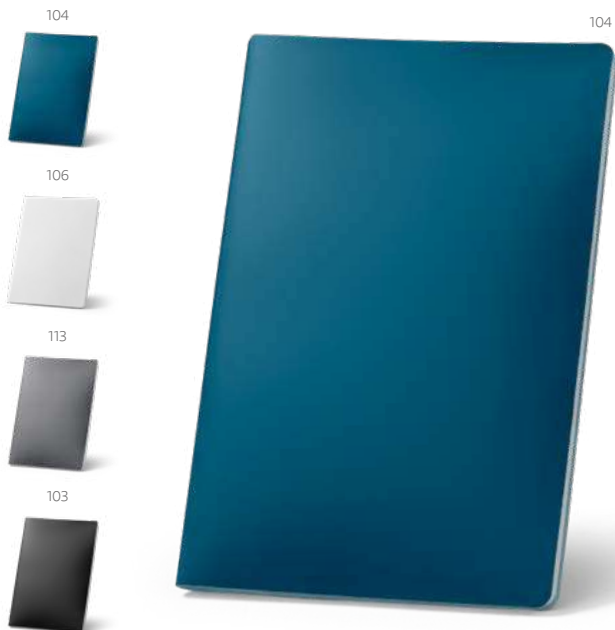

Rousseau — 93268

A5 Bloco de notas A5 com capa rígida e cantos redondos em fibra de palha e algodão canvas. Contém 192 páginas pautadas brancas, fita separadora, elástico e suporte para esferográfica (não incluída).

150 x 210 mm

TRS – 110 x 110 mm

Un.	1	25	100	250	1000
€	8,43	8,31	8,18	7,97	7,76

103

104

Paper Stone:

- ✔ Textura suave
- ✔ Impermeável
- ✔ Resistente
- ✔ Sustentável

ecologic