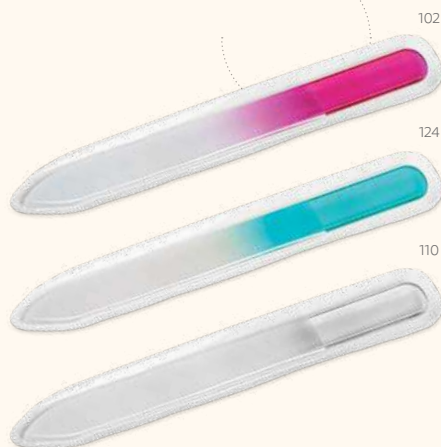

Lopez — 94857

Conjunto de 4 peças para manicura em bolsa de PVC, constituído por lima, pinça, corta unhas e empurra cutículas.

∓ 66 x 105 mm

✂ PDP – 40 x 30 mm

Un.	1	100	500	2500	5000
€	1,47	1,44	1,41	1,38	1,32

Em vidro •

Raspera — 94861

Lima para unhas em vidro. Fornecida em bolsa.

∓ 12 x 140 x 3 mm

✂ PDP – 8 x 30 mm

Un.	1	100	500	2500	10000
€	1,03	1,01	0,98	0,96	0,92