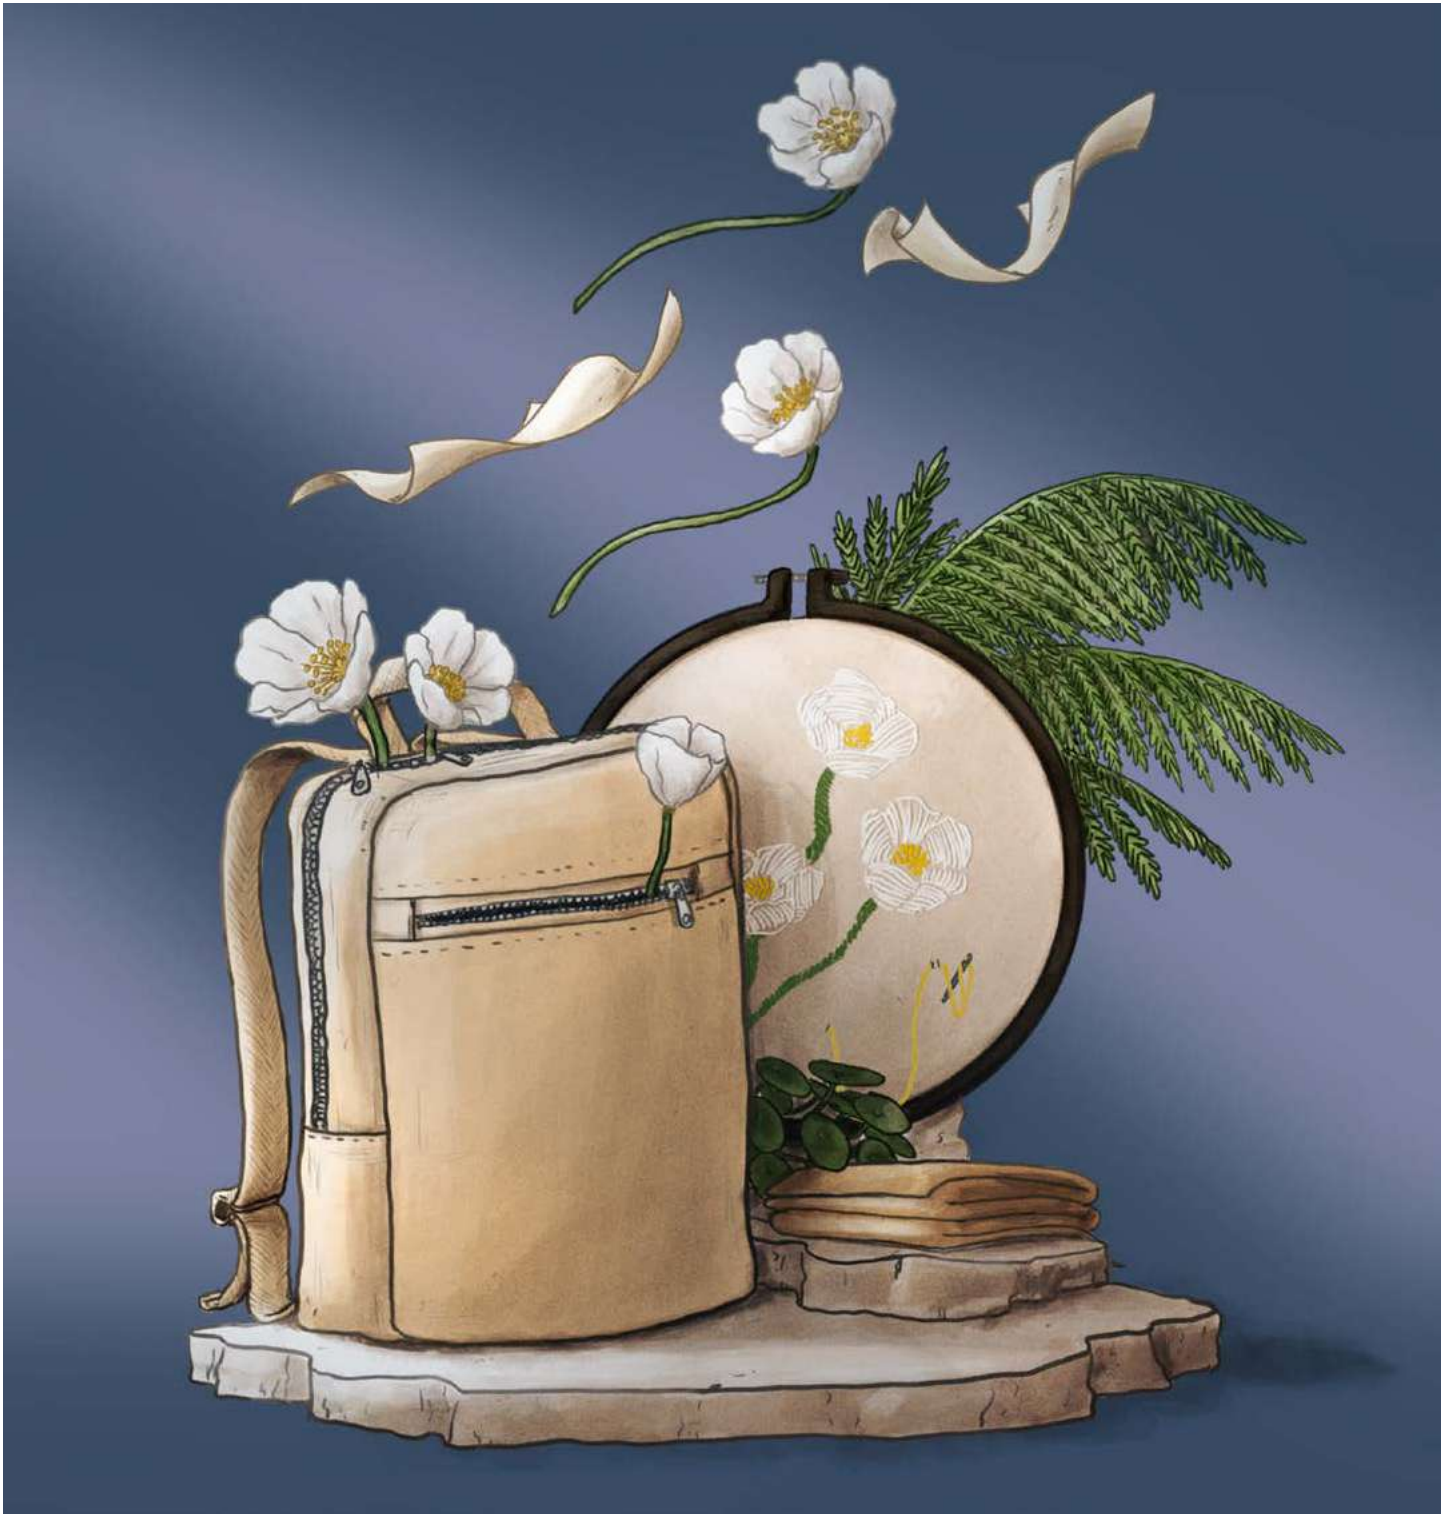

Mochilas, Malas e Pastas