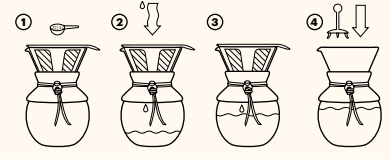

 **Chambord CORK 350** — 34816
 Cafeteira em aço inoxidável.
 Capacidade até 350 mL.
 Fornecido em manga de cartão.
 111 x 168 x 80 mm
 LSR – 25 x 6 mm
PREÇOS SOB CONSULTA

 **Pavina 100** — 34814
 2 copos de vidro com banda em cortiça. Capacidade até 100 mL.
 Fornecido em manga de cartão.
 63 x 62 x 63 mm
 LSR – 7 x 25 mm
PREÇOS SOB CONSULTA