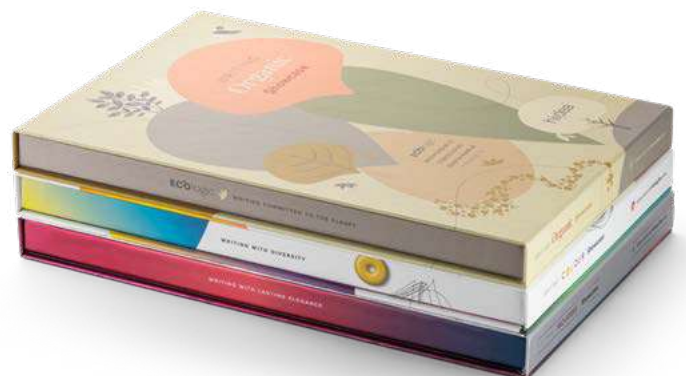

Organic Writing Showcase — 70090

Uma seleção responsável e consciente.