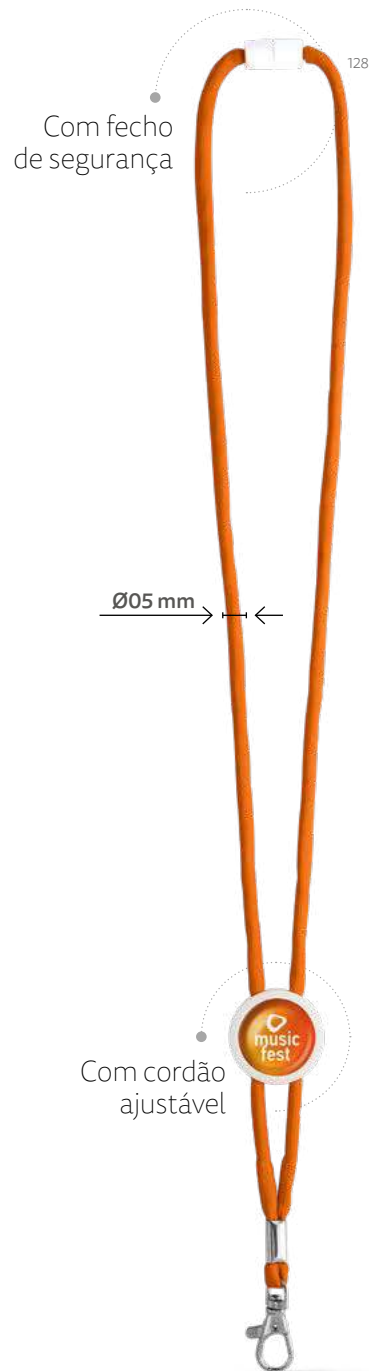

Weave — 94408

Lanyard em poliéster, ajustável, com mosquetão em metal, fecho de segurança e encaixe para doming.

Ø5 x 450 mm

PDP – Ø20 mm

Un.	1	50	250	1000	10000
€	0,73	0,72	0,70	0,69	0,66