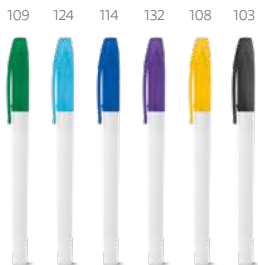

109

Jade — 51110

Esferográfica em PP com corpo em branco. Tampa e clipe disponível numa variada gama de cores. Escrita a azul.

∅10 x 142 mm

SRC – 50 x 24 mm

Un.	1	100	250	1000	10000
€	0,10	0,09	0,09	0,09	0,09