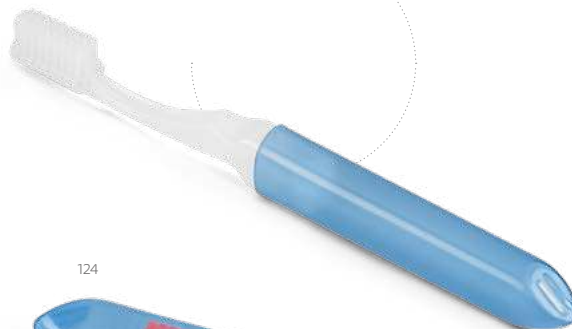

Retrátil para viagem

124

Harper — 94855

Escova de dentes em PP com capa protetora, prática para levar em viagem.

∩ Fechada: 111 x 21 x 15 mm

♣ DUV - 50 x 10 mm

Un.	1	100	250	1000	10000
€	0,49	0,48	0,47	0,46	0,44