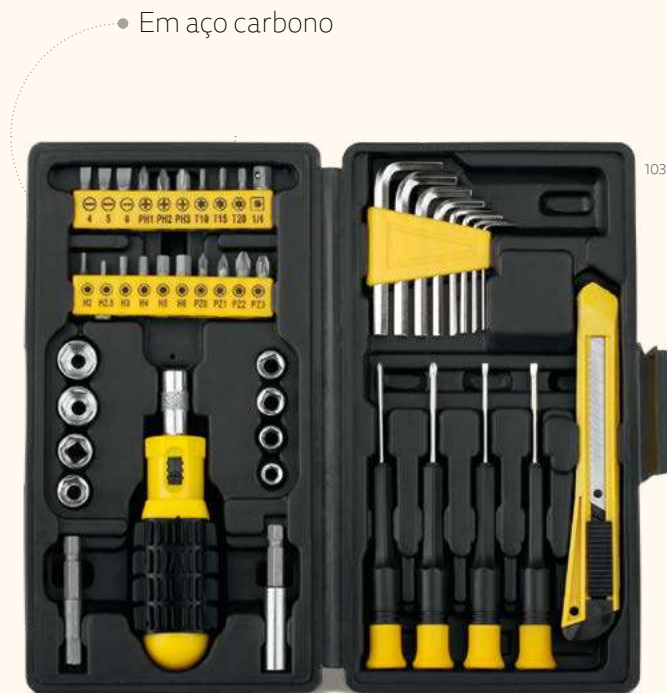

Verbier — 94192

Canivete multifunções em ABS e metal. Inclui 5 funções: palito, tesoura, lima de unhas, faca e pinça.

59 x 17 x 8 mm

PDP – 40 x 9 mm

Un.	1	25	100	500	5000
€	1,80	1,77	1,73	1,68	1,62

Esteja preparado para resolver qualquer imprevisto