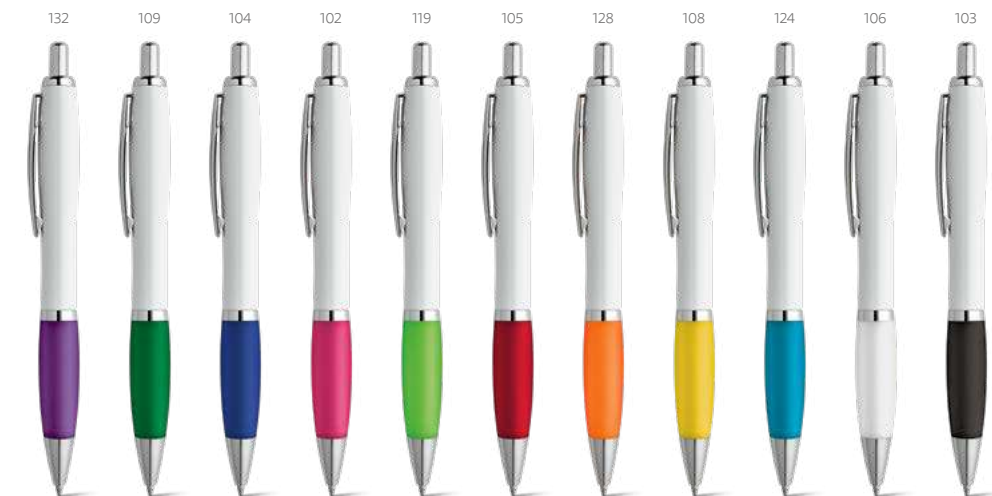

Move Bk — 81161
Esferográfica com clipe e apontamentos em metal. Com antideslizante colorido e corpo em branco. Disponível numa variada gama de cores. Escrita a preto.

∅ 12 x 140 mm
PDP – 35 x 7 mm

Un.	1	100	250	1000	10000
€	0,22	0,21	0,21	0,20	0,19

Move — 81132
Esferográfica com clipe e apontamentos em metal com antideslizante colorido e corpo em branco. Disponível numa variada gama de cores. Escrita a azul.

∅ 12 x 140 mm
PDP – 35 x 7 mm

Un.	1	100	250	1000	10000
€	0,22	0,21	0,21	0,20	0,19