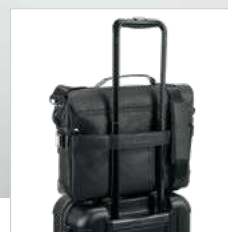

Encontre o bloco de notas DYNAMIC 93597

.61

Empire Backpack 92680

103

A mochila Empire é cidadina e sofisticada em polipele texturada de elevada qualidade. A sua pala oculta o bolso frontal e o compartimento principal. Compartimento principal com fecho, interior composto por 2 divisórias almofadadas, compatíveis com portátil até 14" e tablet até 10.5" e diversos bolsos que facilitam a arrumação. Os fechos laterais têm ímanes resistentes e placas metálicas ideais para personalização. A parte posterior, com sistema de apoio acolchoado para as costas e alças totalmente almofadadas, garante máximo conforto e os cantos inferiores reforçados asseguram durabilidade. Contém bolsos interiores e fecho. A mochila Empire tem banda para transporte em trolley, o que a torna num objeto versátil e prático tanto para o dia a dia como para viagens de negócios. Fornecida em saco em non-woven. Capacidade até 9 L.

Encaixe para trolley

Base resistente e duradoura

Encaixe para trolley

103

Empire Suitcase II 92359

A Empire II é uma pasta clássica e sofisticada, em polipele texturada de elevada qualidade. Possui 2 bolsos exteriores com fecho escondido, contendo o frontal diversos bolsos interiores que facilitam a arrumação. O compartimento principal com fecho é composto por 2 divisórias almofadadas, compatíveis com portátil até 15.6" e tablet até 10". O seu design, tal como todos os produtos desta linha, foi pensado ao mais ínfimo pormenor e todos os detalhes fazem com que a pasta Empire II seja o objeto ideal para o dia-a-dia, que não passa despercebido. A versatilidade que se denota nas diferentes formas de transporte, é igualmente perceptível no seu encaixe para trolley. Fornecida num saco em non-woven.