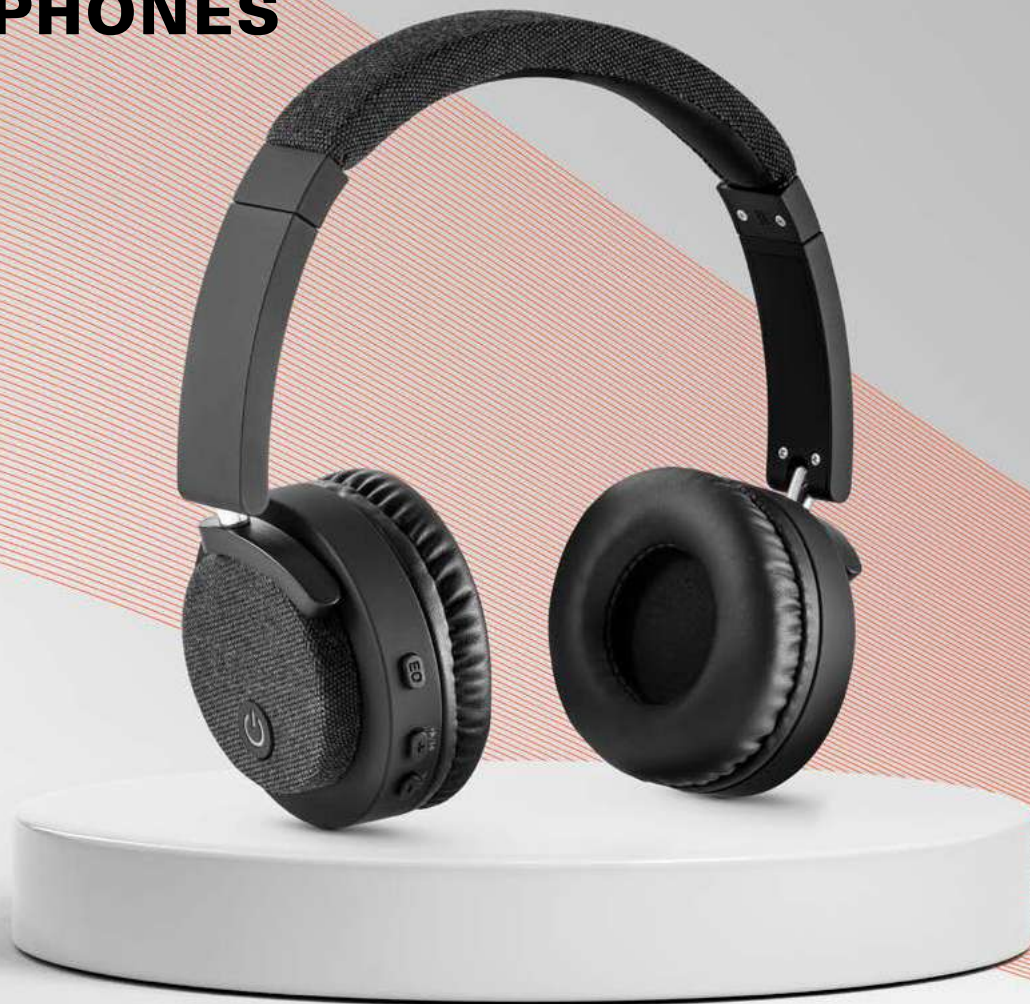

hi|deaTM
keep it real

Tecnologia

ekston®

Good things are always there

Prolongar instantes e experiências únicas através da tecnologia. A qualidade superior e a estética contemporânea da ekston® traduzem-se em produtos de performance excepcional que nos acompanham para todo o lado - uma extensão de experiências que exalta emoções e desafia os limites da tecnologia.

Saiba mais online

HEADPHONES

Dobráveis

CARACTERÍSTICAS:

- Dobrável
- Microfone
- Controlo de volume
- Conexão à playlist do dispositivo móvel
- Inclui cabo

133

Beatdrum 97956

Os Beatdrum são auscultadores wireless dobráveis em ABS e tecido com ligação bluetooth 5.0. O acabamento dos Beatdrum destaca-se por ser emborrachado, completado com detalhes em tecido. Ideais para completar qualquer estilo. Fornecidos em caixa oferta preta.