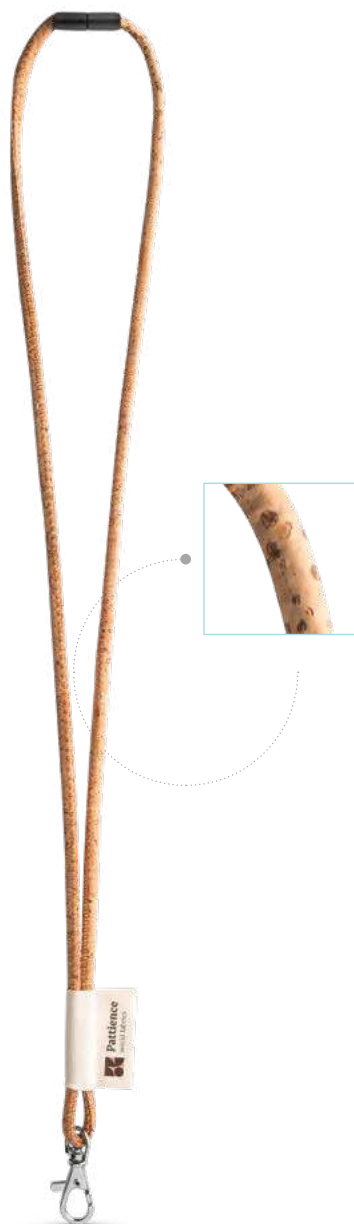

CORK

75096

Lanyard personalizada Original Lanyards® em cortiça. Lanyard Cork Long complementada pelos seguintes acessórios e extras: etiqueta em algodão de 43 x 15 mm; mosquetão de 9 mm e fecho de segurança.