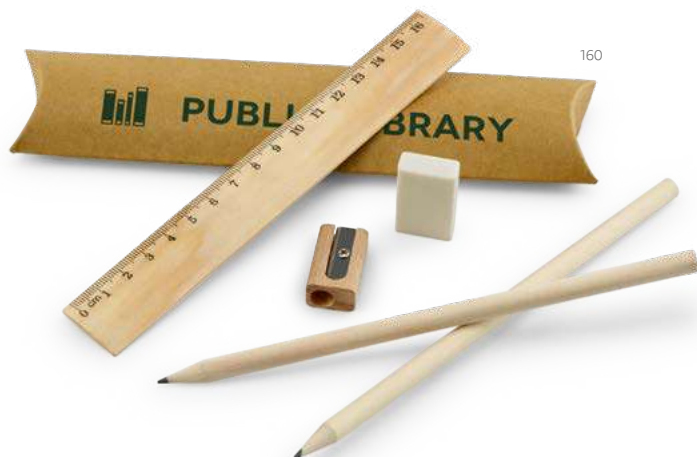

Valorize a imaginação das crianças e torne os momentos de brincadeira mais divertidos

160

Rhombus — 91932

Conjunto de escrita que inclui régua de 16,5 cm, 2 lápis de grafite HB, 1 borracha e 1 afia. Conjunto fornecido com bolsa em cartão.

↳ Bolsa: 190 x 45 x 20 mm

↳ SCR – 140 x 30 mm

Un.	1	50	250	1000	5000
€	1,03	1,01	0,98	0,96	0,92