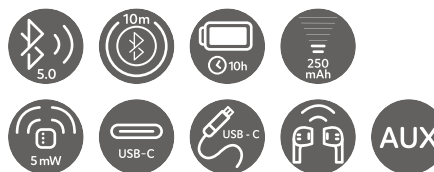

Dobráveis

CARACTERÍSTICAS:

- Dobrável
- Microfone
- Controlo de volume
- Conexão à playlist do dispositivo móvel
- Inclui cabo