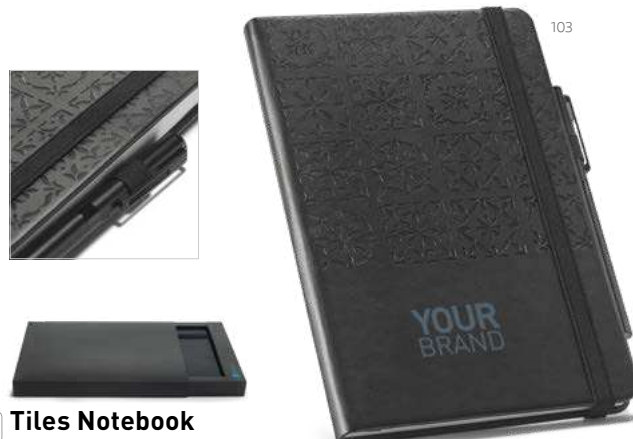

A5 **Tiles Notebook**
93737

O Tiles é um bloco de notas A5 com capa rígida em imitação de pele com 256 páginas pautadas, em papel proveniente de gestão florestal sustentável, no seu interior. Todo este bloco foi idealizado com base em elementos culturais, neste caso concreto os azulejos portugueses. A banda elástica que permite fechar o bloco de notas, o marcador de livros e o suporte de esferográfica (não incluída) reforçam a utilidade deste bloco de notas. Mais do que um bloco de notas, é um suporte para comunicação elegante e único. Fornecido em caixa de oferta.

📏 Bloco: 140 x 210 mm | Caixa: 175 x 25 x 265 mm

✂️ SCR – 50 x 30 mm

Un.	1	10	25
€	13,72	13,31	12,90