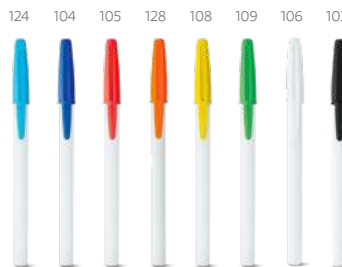

CARIOCA

MADE IN EUROPE

Corvina Bk — 81169

Esferográfica CARIOCA® com tampa com clipe. Escrita a preto. Fabricado na Europa.

∅10 x 145 mm

PDP – 60 x 5 mm

Un.	1	100	250	1000	10000

€	0,26	0,25	0,25	0,24	0,23