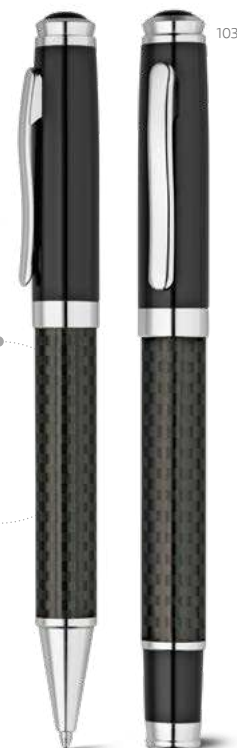

Fibra de carbono

Chess — 91835

Conjunto de roller e esferográfica em metal e fibra de carbono, ambos com clipe. Esferográfica com mecanismo twist. Escrita a preto. Fornecido em estojo de imitação de pele almofadado.

∓ Ø13 x 139 mm | Estojo: 195 x 100 x 47 mm

∕ LSR – 35 x 6 mm

Un.	1	10	50	100	250
€	31,77	31,45	30,97	30,50	29,86