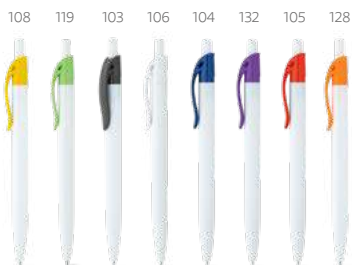

Mars — 91498

Esferográfica com clipe colorido. Escrita a preto.

∅10 x 140 mm

PDP – 45 x 7 mm

Un.	1	100	250	1000	10000
€	0,18	0,18	0,17	0,17	0,16