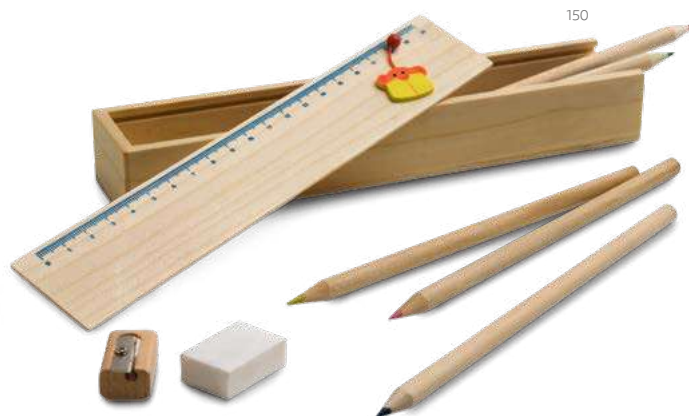

150

Doodle — 91756

Conjunto de desenho fornecido em caixa de madeira. Inclui 1 régua de 20 cm, 6 lápis de cor, 1 lápis de grafite, 1 afia e 1 borracha.

↳ 220 x 43 x 32 mm

↳ PDP – 50 x 15 mm

Un.	1	50	250	1000	2500
€	3,65	3,60	3,54	3,45	3,36