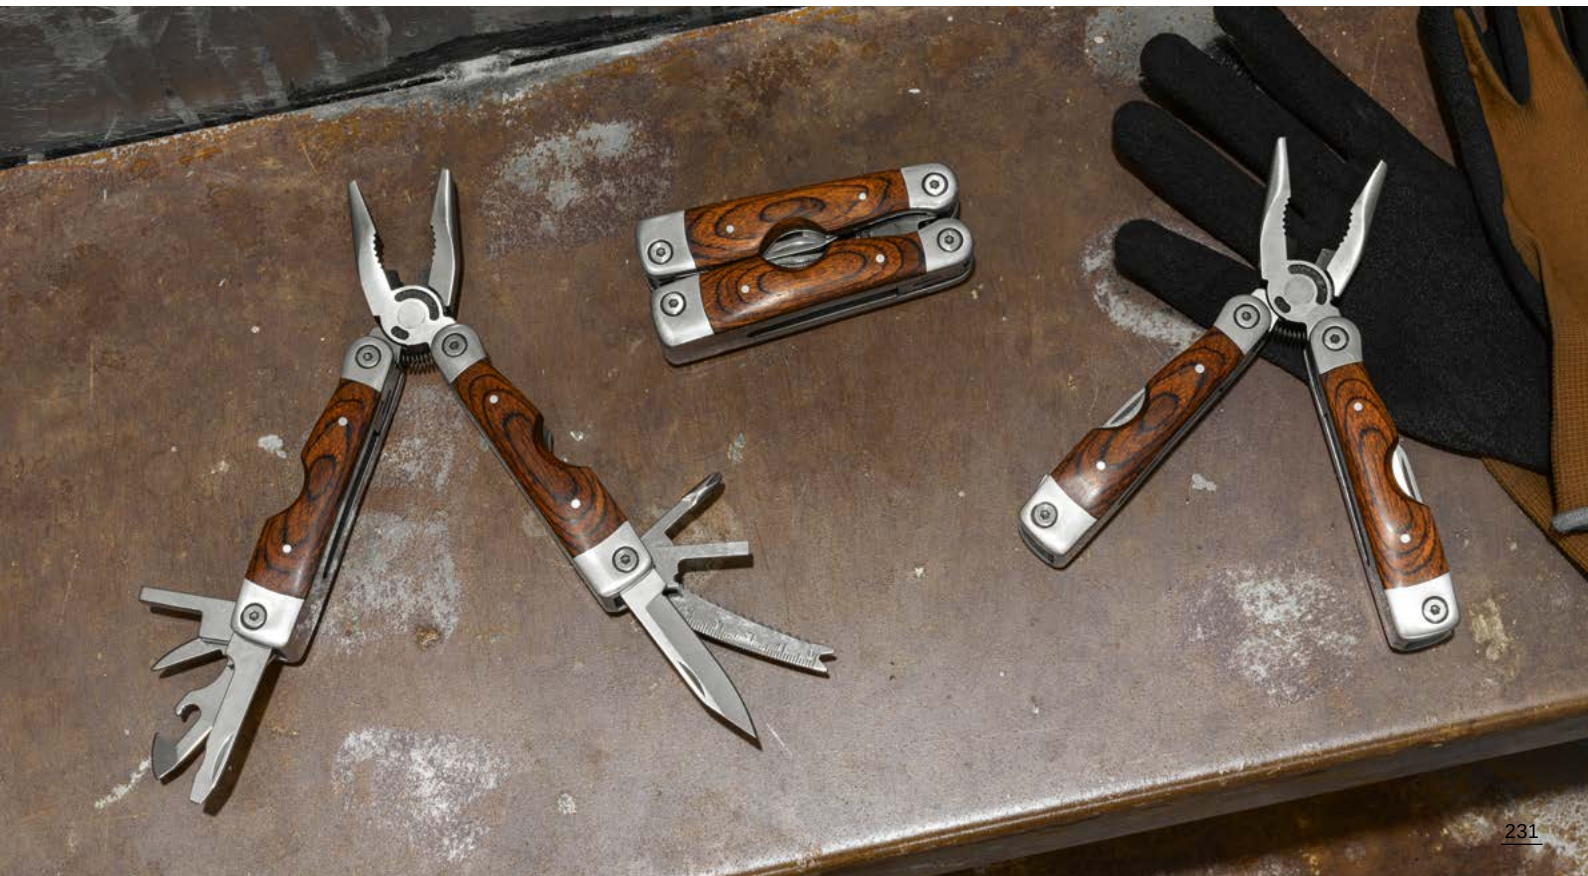

Inox Dunito — 94016

Mini alicate multifunções dobrável em aço inoxidável e alumínio. Inclui 9 funções: alicate, lâmina de serra, 2 abridores, parafuso com a cabeça cruzada, faca, chave de fendas de cabeça plana (grande e pequena) e lima de unhas. Fornecido em bolsa de 600D.

⌵ Fechado: 35 x 70 x 18 mm | Bolsa: 50 x 90 x 20 mm

✂ LSR – 25 x 4 mm

Un.	1	25	100	250	1000
€	6,80	6,70	6,60	6,43	6,26

Com **20** funções •

Inox Magnum — 94022

Alicate dobrável com ferramentas multifunções em aço inoxidável e madeira com 20 funções. Inclui 20 funções: alicate, chave de fendas, adaptador de bits e 10x bits, furador de couro, abridor de garrafas, régua, balança de peixe, tira-gancho, chave de fendas em PH, chave de fendas de cabeça plana, faca e parafuso. Fornecido em bolsa em poliéster.

⌵ 45 x 100 x 25 mm | Bolsa: 65 x 140 x 30 mm

✂ PDP – 30 x 25 mm

Un.	1	25	50	100	500
€	21,87	21,65	21,33	21,00	20,56