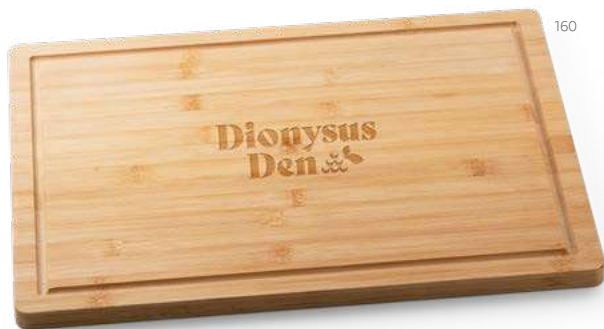

⇒ **ECologic**

Marjoram — 94261

Tábua de corte em bambu. Fornecido em caixa oferta de papel kraft.

▮ 400 x 300 x 15 mm

▮ **LSR** – 190 x 190 mm

Un.	1	25	50	100	250
€	18,60	18,41	18,13	17,85	17,48