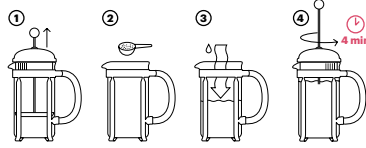

 **Chambord CORK 350** — 34816
 Cafeteira em aço inoxidável.
 Capacidade até 350 mL.
 Fornecido em manga de cartão.
 111 x 168 x 80 mm
 LSR – 25 x 6 mm
PREÇOS SOB CONSULTA

 **Pavina 100** — 34814
 2 copos de vidro com banda em cortiça. Capacidade até 100 mL.
 Fornecido em manga de cartão.
 63 x 62 x 63 mm
 LSR – 7 x 25 mm
PREÇOS SOB CONSULTA