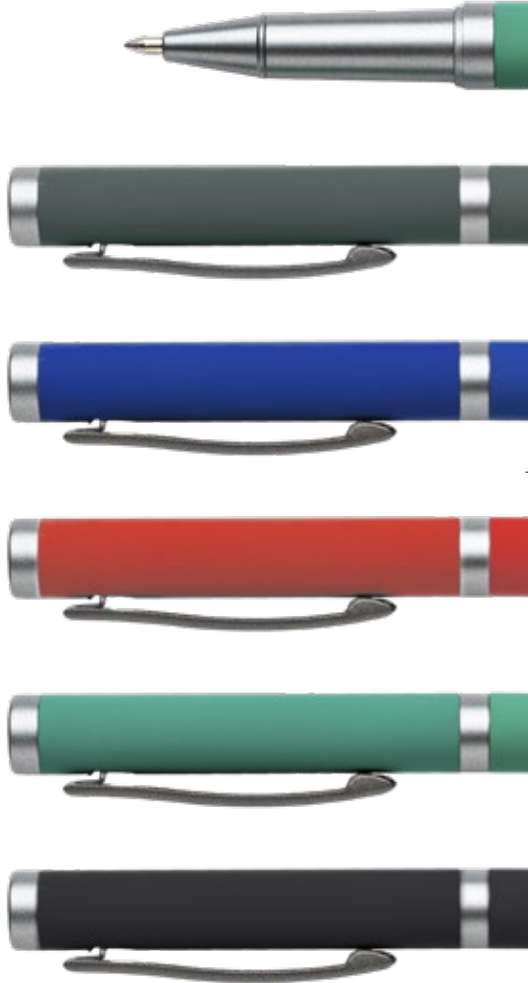

13,7 x Ø 1,3 cm / **D, F, H**

38

UN 500
€ 0,64

Roller
Roller
tinta de gel
tinta de gel

IP131551
Jagger

Roller em metal com toque de borracha
Rodillo metálico con tacto de goma

13,9 x Ø 1 cm / **D, F, H**

11 42 52 65 95