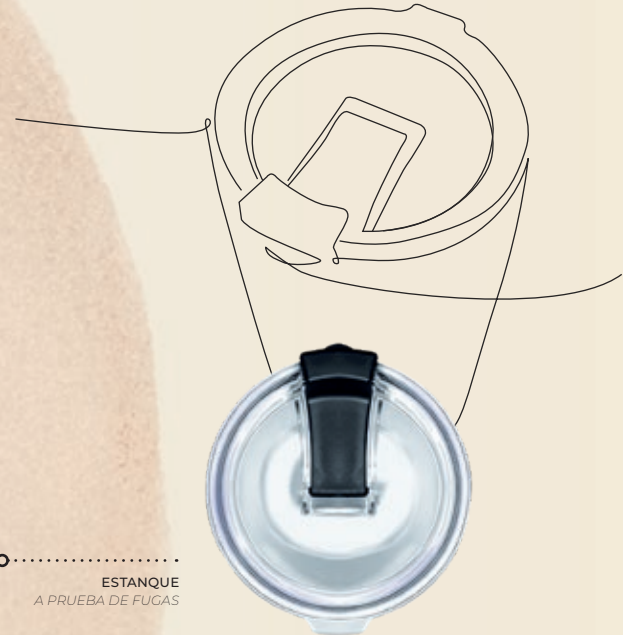

Acreditamos que a neutralidade de carbono
deve ser o novo padrão mínimo
para a sustentabilidade

Creamos que la neutralidad de carbono
debe ser el nuevo estándar mínimo
para la sostenibilidad.

ESTANQUE
A PRUEBA DE FUGAS

PRETO MATE
NEGRO MATE