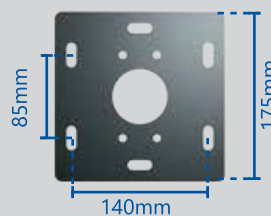

EN DETAIL

Vérin, laquage et éléments

La pergola HORIZON II est munie d'un **vérin électrique, robuste et silencieux**. Il permet une ouverture des lames en souplesse pour ajuster au mieux l'ensoleillement de votre terrasse.

Finitions standard

RAL 7016 ANTHRACITE
Laquage téflonné

RAL 9010 blanc
Laquage brillant

MIXTE

Armature

Lames

Les supports de fixation facilitent la pose grâce aux multiples possibilités de positionnement.

Platines de fixation au sol

Modèle îlot

ST3802

ST38

ST4509

Joue renforcée (résistance au vent)

JBSO 4706