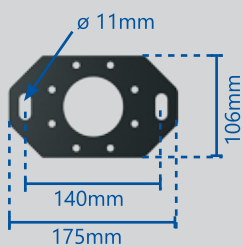

EN DETAIL

Vérin, laquage et éléments

La pergola HORIZON II est munie d'un **vérin électrique, robuste et silencieux**. Il permet une ouverture des lames en souplesse pour ajuster au mieux l'ensoleillement de votre terrasse.

Finitions standard

RAL 7016 ANTHRACITE
Laquage téflonné

RAL 9010 blanc
Laquage brillant

MIXTE

Armature

Lames

Les supports de fixation facilitent la pose grâce aux multiples possibilités de positionnement.

Platines de fixation au sol

Modèle îlot

ST3802

ST38

ST4509

Joue renforcée (résistance au vent)

JBSO 4706